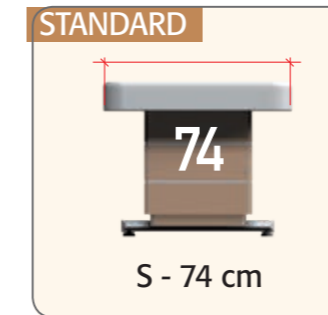

## MATTRESS WIDTH LARGHEZZA MATERASSO

Width Standard - 74 cm  
Larghezza Standard - 74 cm

Width Medium - 82 cm  
Larghezza Medium - 82 cm

Width Large - 90 cm  
Larghezza Large - 90 cm