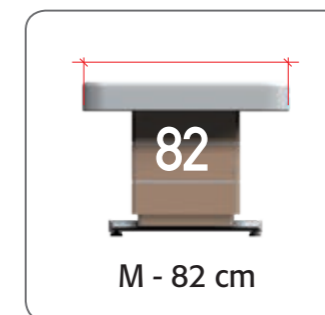

## MATTRESS WIDTH LARGHEZZA MATERASSO

Width Standard - 74 cm  
Larghezza Standard - 74 cm

Width Medium - 82 cm  
Larghezza Medium - 82 cm

Width Large - 90 cm  
Larghezza Large - 90 cm