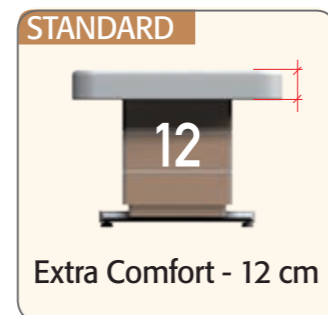

Comfortable mattress for relax massages

Materasso confortevole per massaggi relax