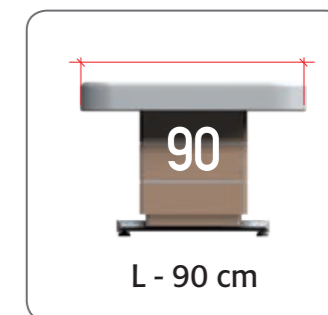

## MATTRESS WIDTH LARGHEZZA MATERASSO

Width Standard - 74 cm  
Larghezza Standard - 74 cm

Width Medium - 82 cm  
Larghezza Medium - 82 cm

Width Large - 90 cm  
Larghezza Large - 90 cm